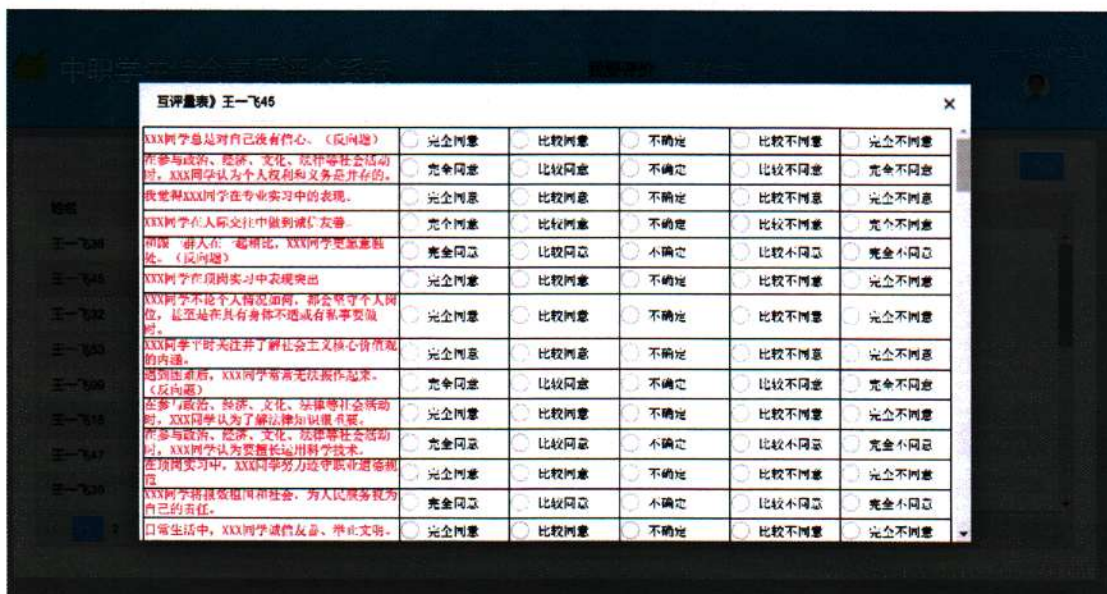

### 2、登陆后主界面 (默认在: 我的动态)

分 3 个模块: (1) 我的动态; (2) 我要评价; (3) 我的学分

### 3、我的动态

学生可以自己发布自己的动态。

也可以发布获奖情况:

(发布类型由管理员在系统内设置)

#### 4、我要评价

这里显示所有需要评价的信息。

点击“评价”按钮进行相应评价操作。

都选择过后，点击右下角“提交”按钮，完成评价操作