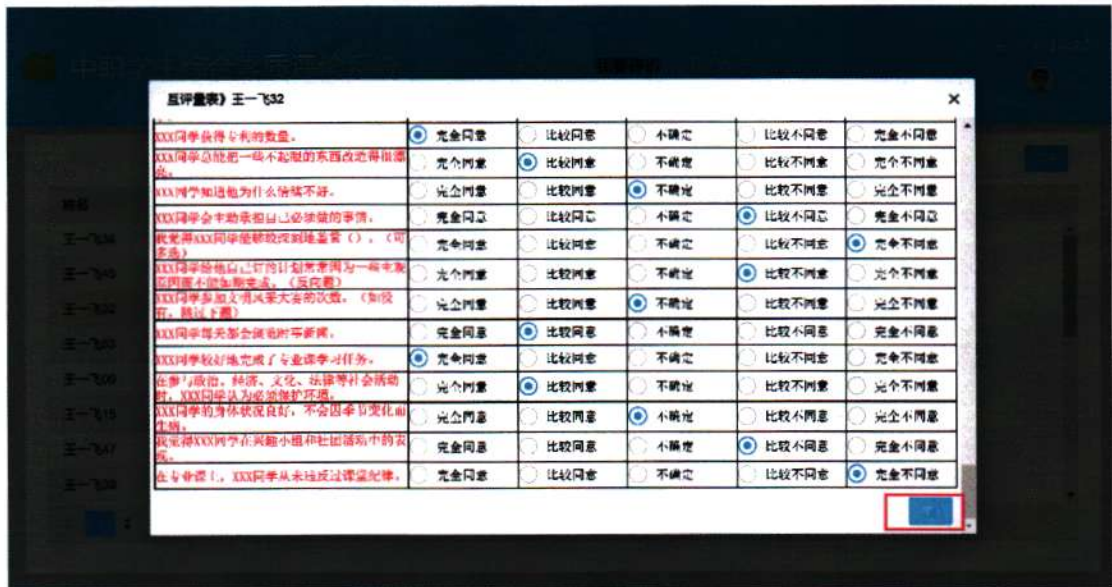

#### 4、我要评价

这里显示所有需要评价的信息。

点击“评价”按钮进行相应评价操作。

都选择过后，点击右下角“提交”按钮，完成评价操作

### 5、我的学分

只有老师录入成绩过后, 这里才有显示该学科成绩为多少。